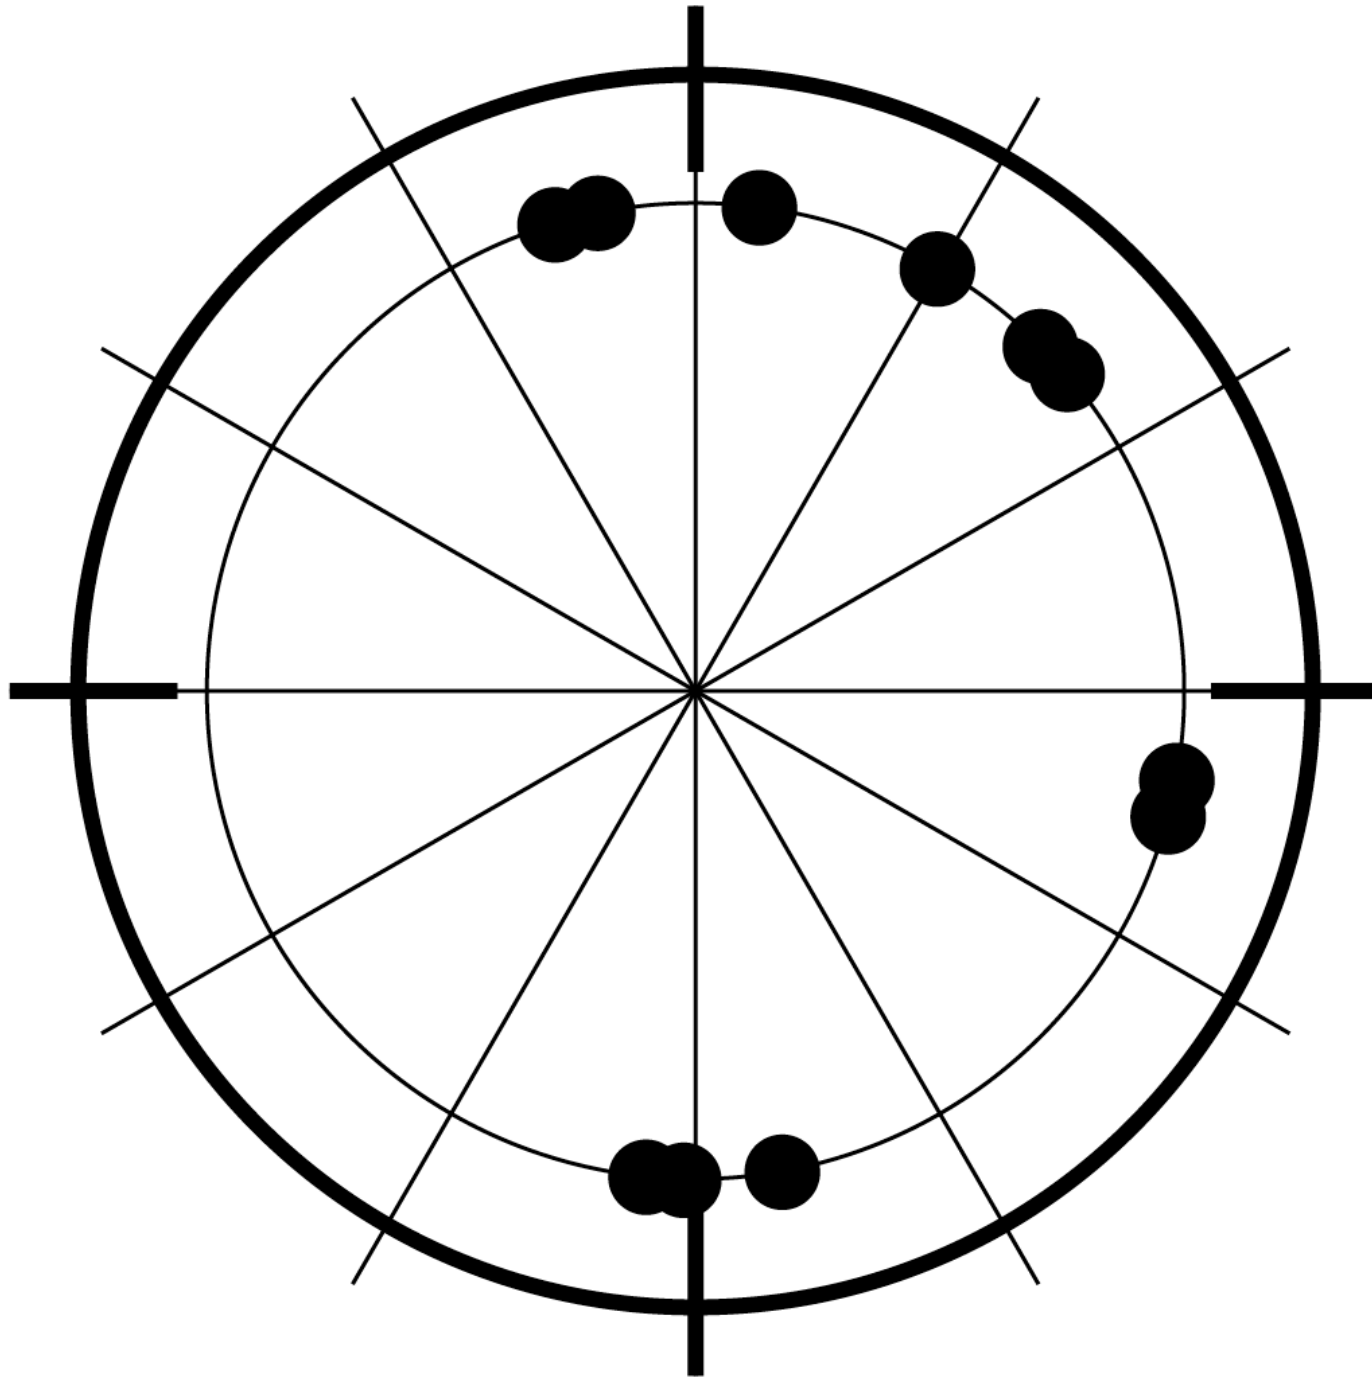

© IGGZ

Astropsychologie
by IGGZ

Schritt 1:
Anordnung der
Spielkugeln
gemäss Kosmogramm

*1.11.1940
14.10h
Zürich CH

Beispiel
F 6

© IGGZ

Astropsychologie
by IGGZ

Schritt 2:
Die seelisch-
geistige
Orientierung