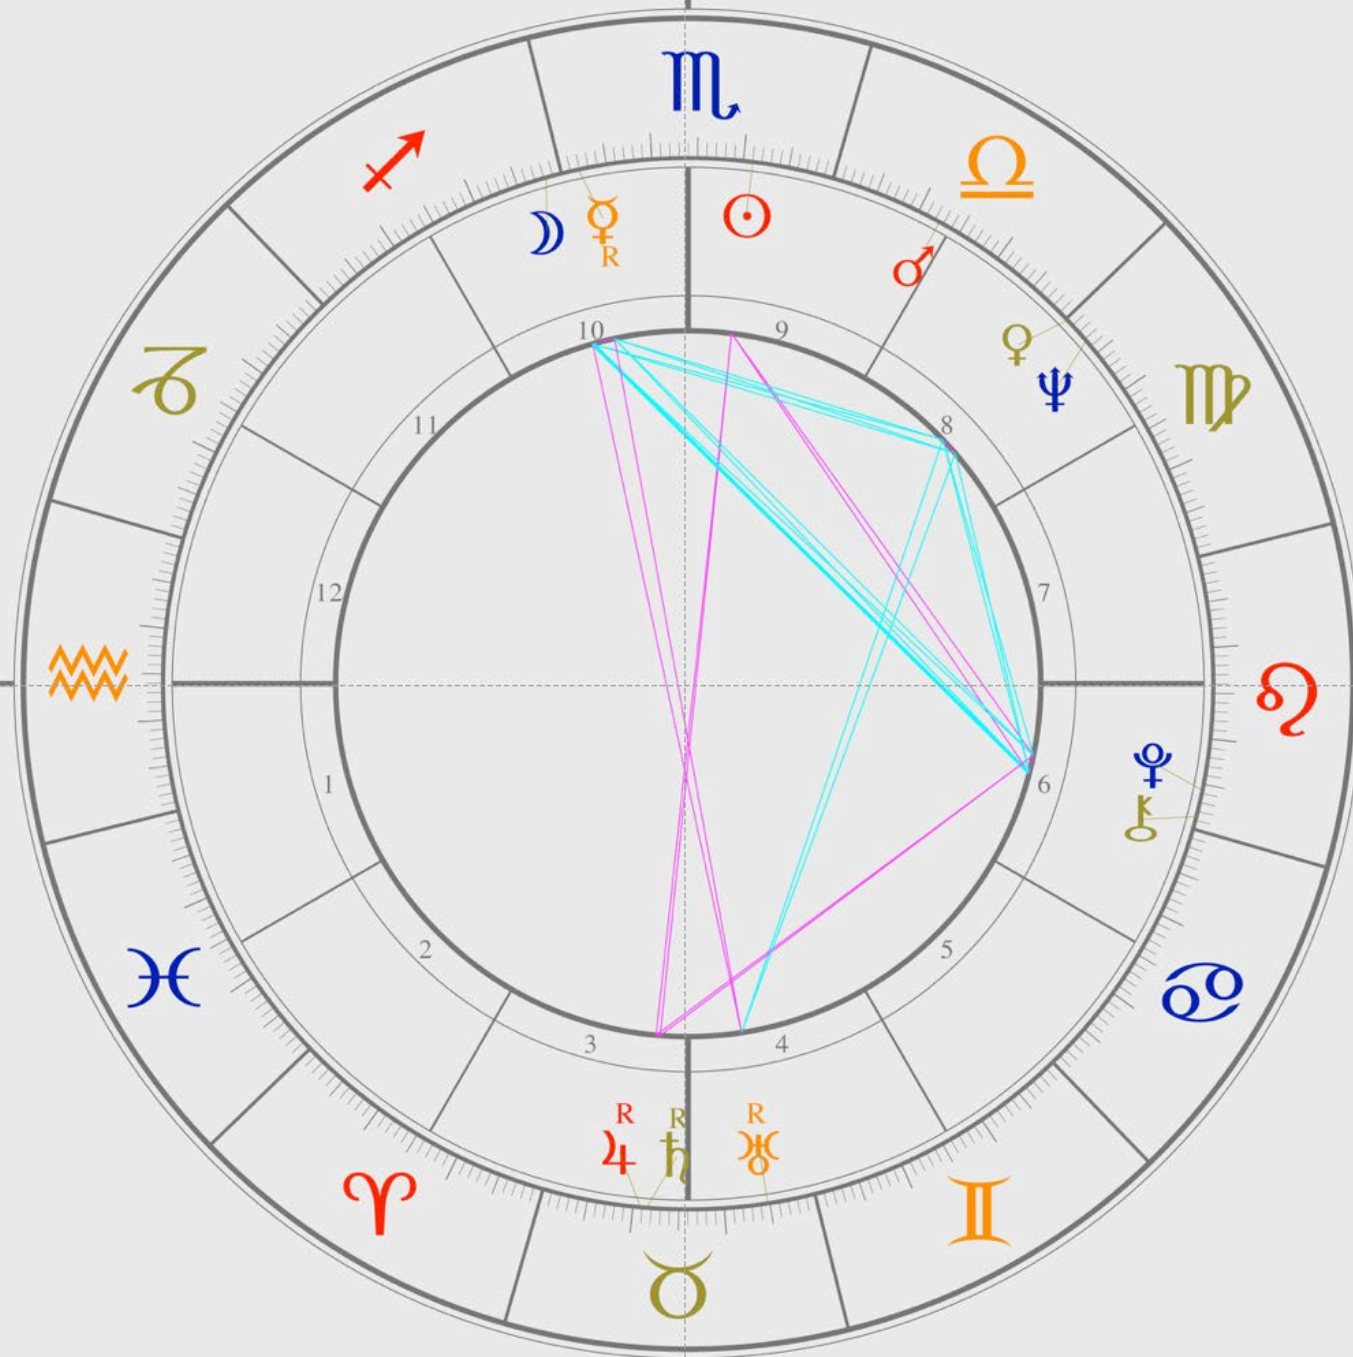

ASTROWORKSHOP APID

Beispiel

Astropsychologie
by IGGZ

Beispiel
F 1

© IGGZ

*1.11.1940
14.10h
Zürich CH

Grundlage 2
Mein Radix
Aspektarium

*1.11.1940
14.10h
Zürich CH

Astropsychologie
by IGGZ

Kreishälften

Geist ...
Instinkt ...
Extraversion ...
Introversion ...

Kreisquadranten

Körper-Ich ...
Seelen-Ich ...
Geist-Ich ...
Erhöhtes-Ich ...

Temperament

Feuer ...
Erde ...
Luft ...
Wasser ...

Polarität

Yin ...
Yang ...

Dynamik

Initiativ ...
Beharrend ...
Flexibel ...

Grundlage 3
leeres Formular
APID

*1.11.1940
14.10h
Zürich CH

Planeten an Eckpunkten

AC ...
MC ...
DC ...
IC ...