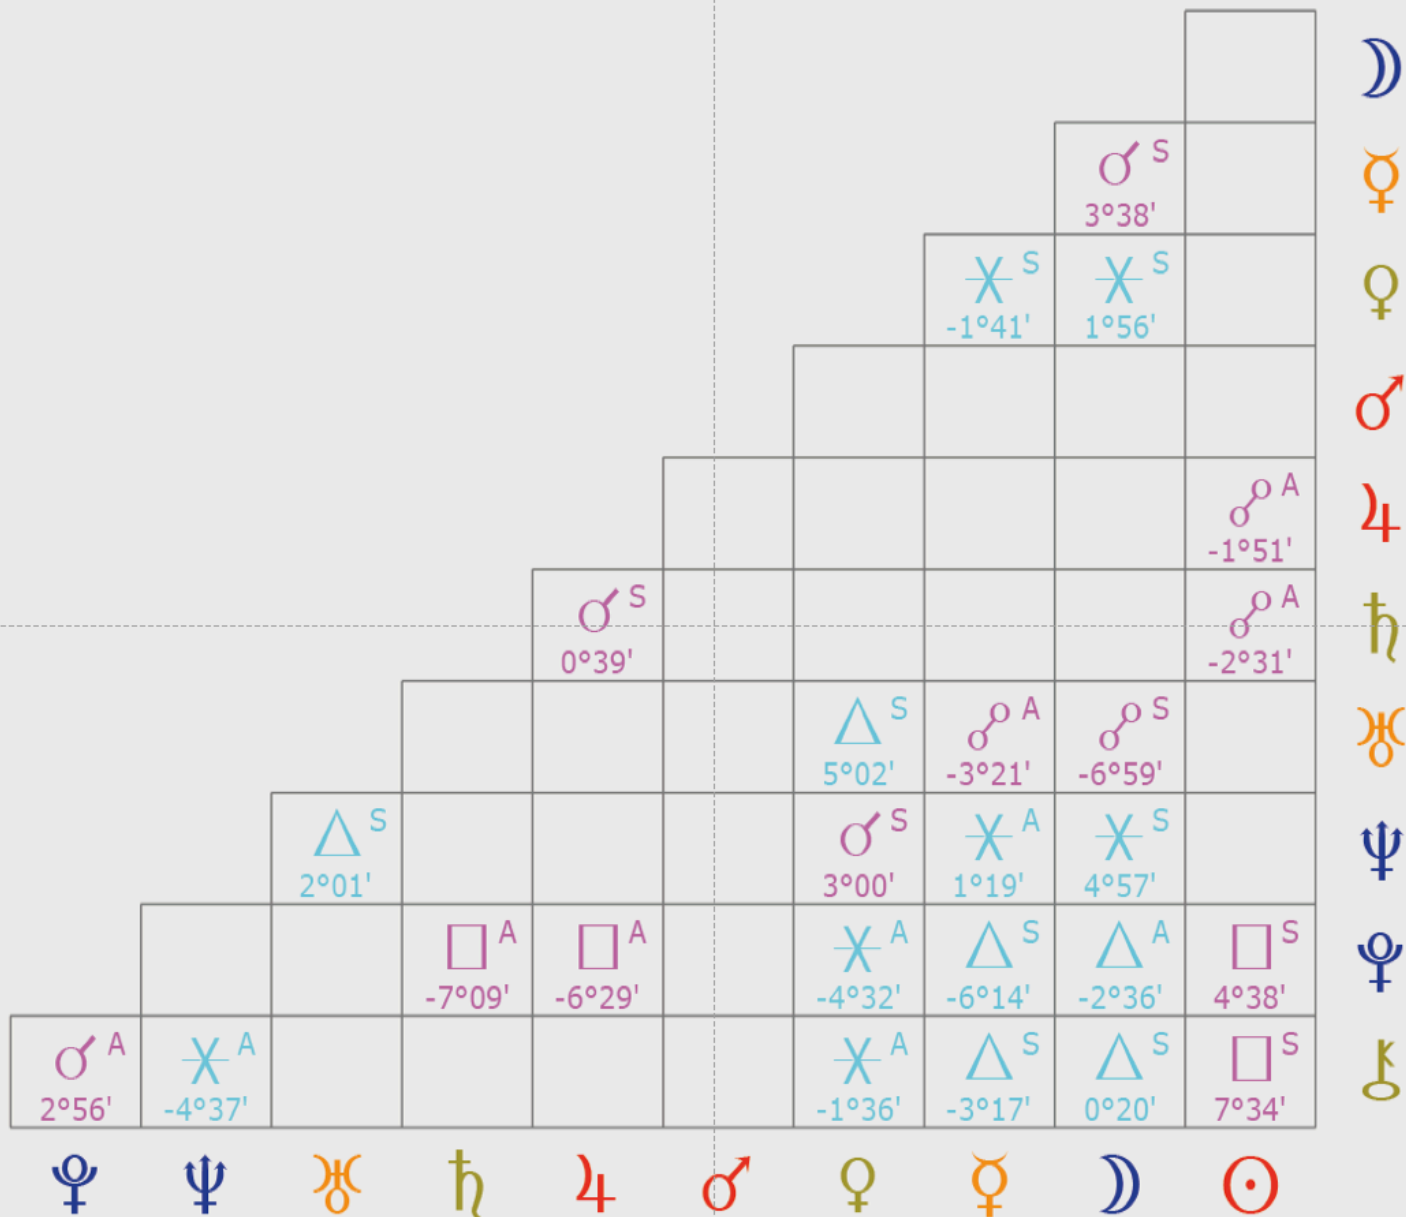

ASTROWORKSHOP APID

Beispiel

Astropsychologie
by IGGZ

Beispiel
F 1

© IGGZ

*1.11.1940
14.10h
Zürich CH

Grundlage 2
Mein Radix
Aspektarium

*1.11.1940
14.10h
Zürich CH

Astropsychologie
by IGGZ

Kreishälften

Geist ...
Instinkt ...
Extraversion ...
Introversion ...

Kreisquadranten

Körper-Ich ...
Seelen-Ich ...
Geist-Ich ...
Erhöhtes-Ich ...

Temperament

Feuer ...
Erde ...
Luft ...
Wasser ...

Polarität

Yin ...
Yang ...

Dynamik

Initiativ ...
Beharrend ...
Flexibel ...

Grundlage 3
leeres Formular
APID

*1.11.1940
14.10h
Zürich CH

Planeten an Eckpunkten

AC ...
MC ...
DC ...
IC ...